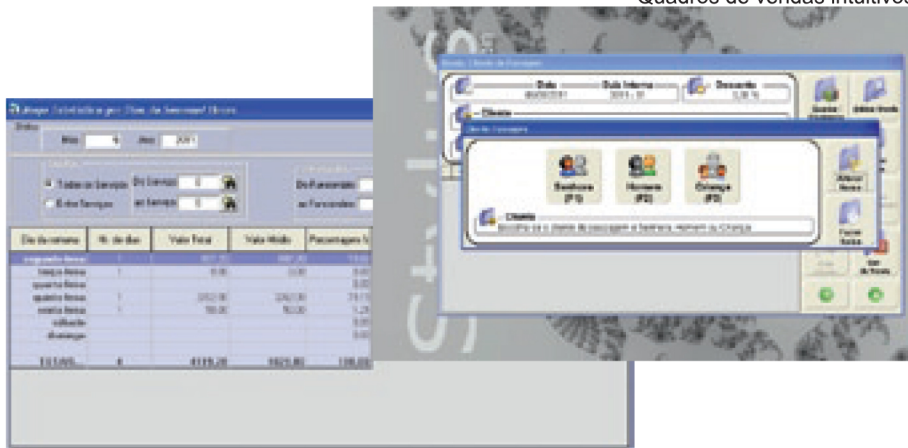

Para quem pretende uma solução de gestão com facturação integrada, a versão **Light**, dispõe de todas as ferramentas indispensáveis para não abdicar de nenhuma informação preciosa.

No topo da nossa linha Stylus, encontra a mais completa versão Stylus **Profissional**, que lhe disponibiliza uma potente ferramenta de gestão global.

Dispomos de soluções integradas em tempo real via web, possibilitando a partilha online de todas as informações indispensáveis à gestão de uma rede de lojas próprias ou em modelo de franchising.

Esteja onde estiver, estará sempre ligado ao seu negócio.

Inovação Permanente

vales oferta enviados directamente pelo Stylus por SMS e personalizados pelo seu cliente no momento do envio. **NOVO**

Quadros de vendas intuitivos

Mapas de gestão de fácil interpretação